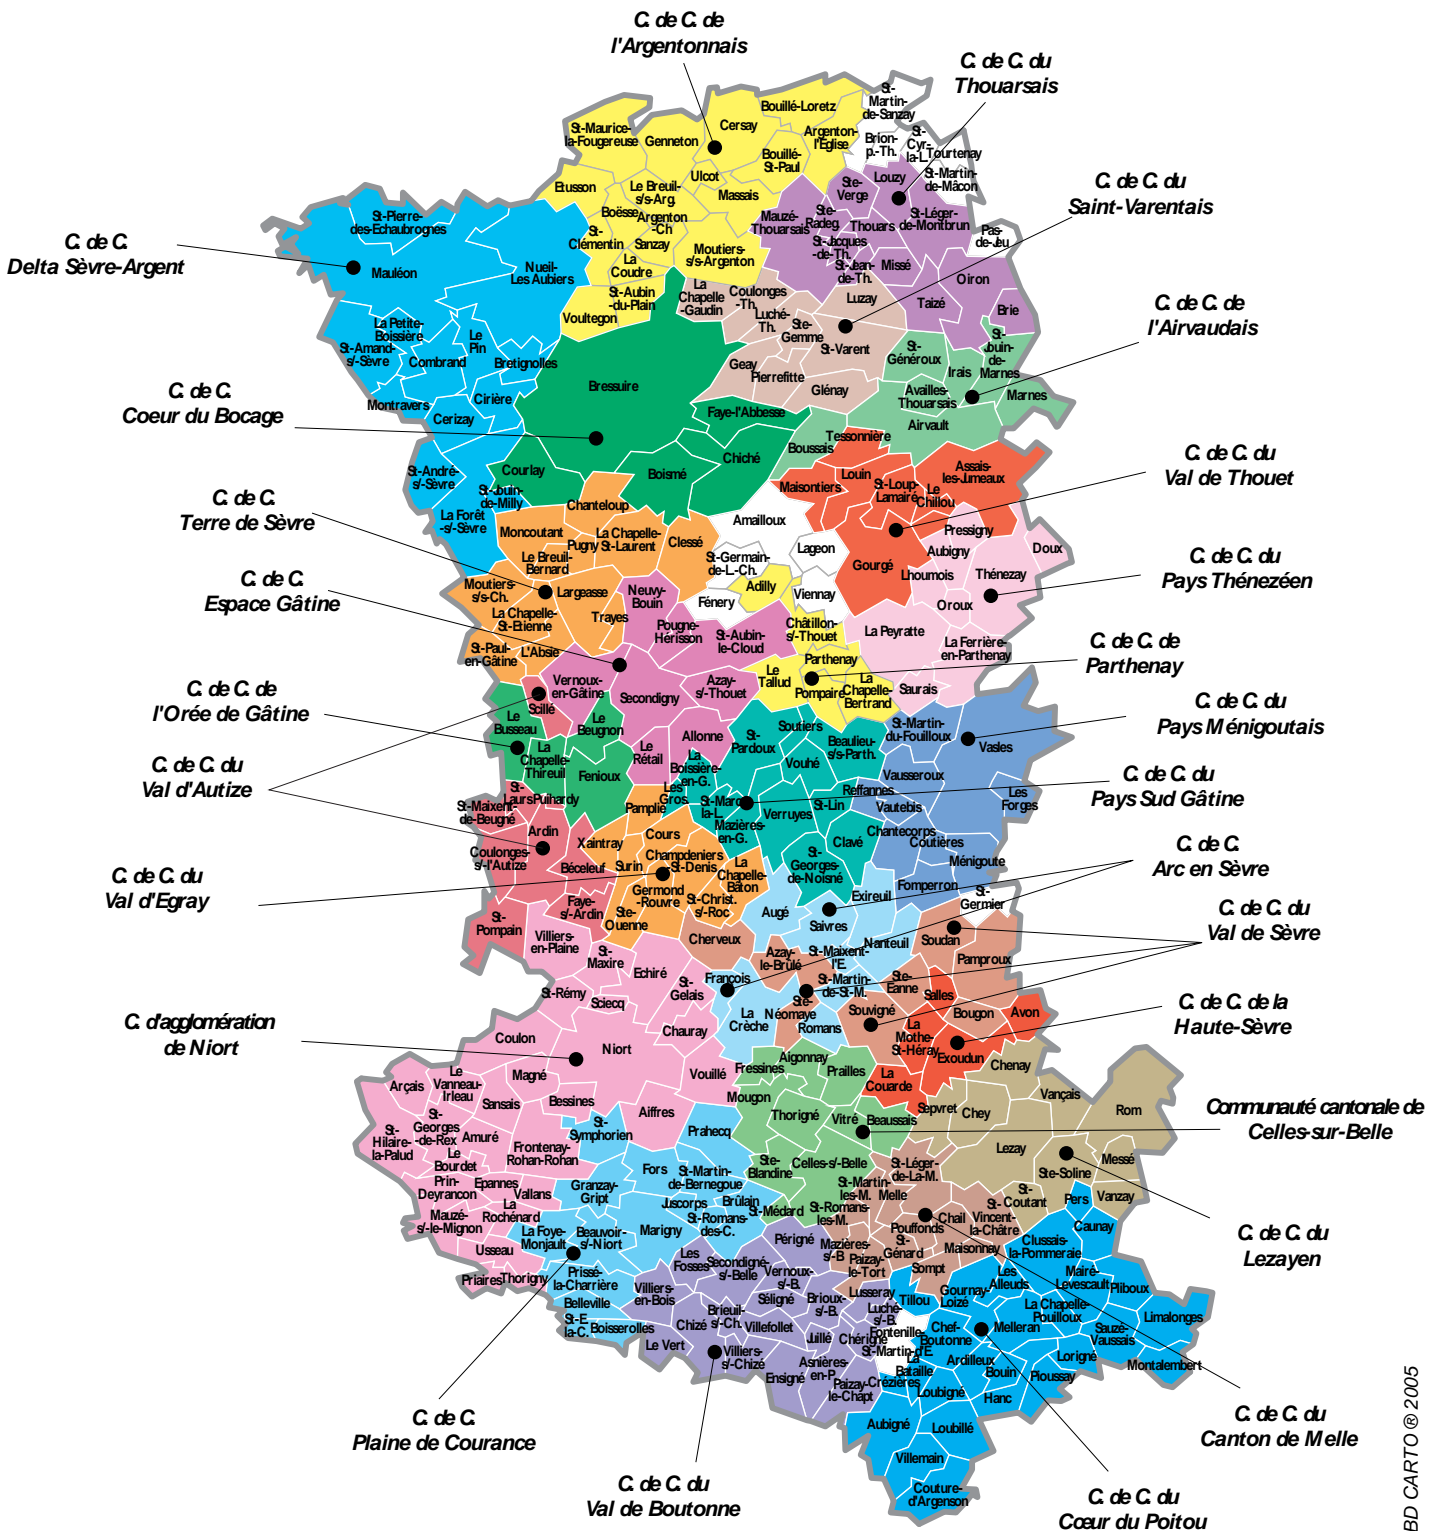

Communautés de communes et communauté d'agglomération des Deux-Sèvres

au 1^{er} janvier 2005

commune sans appartenance

Source : Préfecture des Deux-Sèvres

I A A T

0 20 km